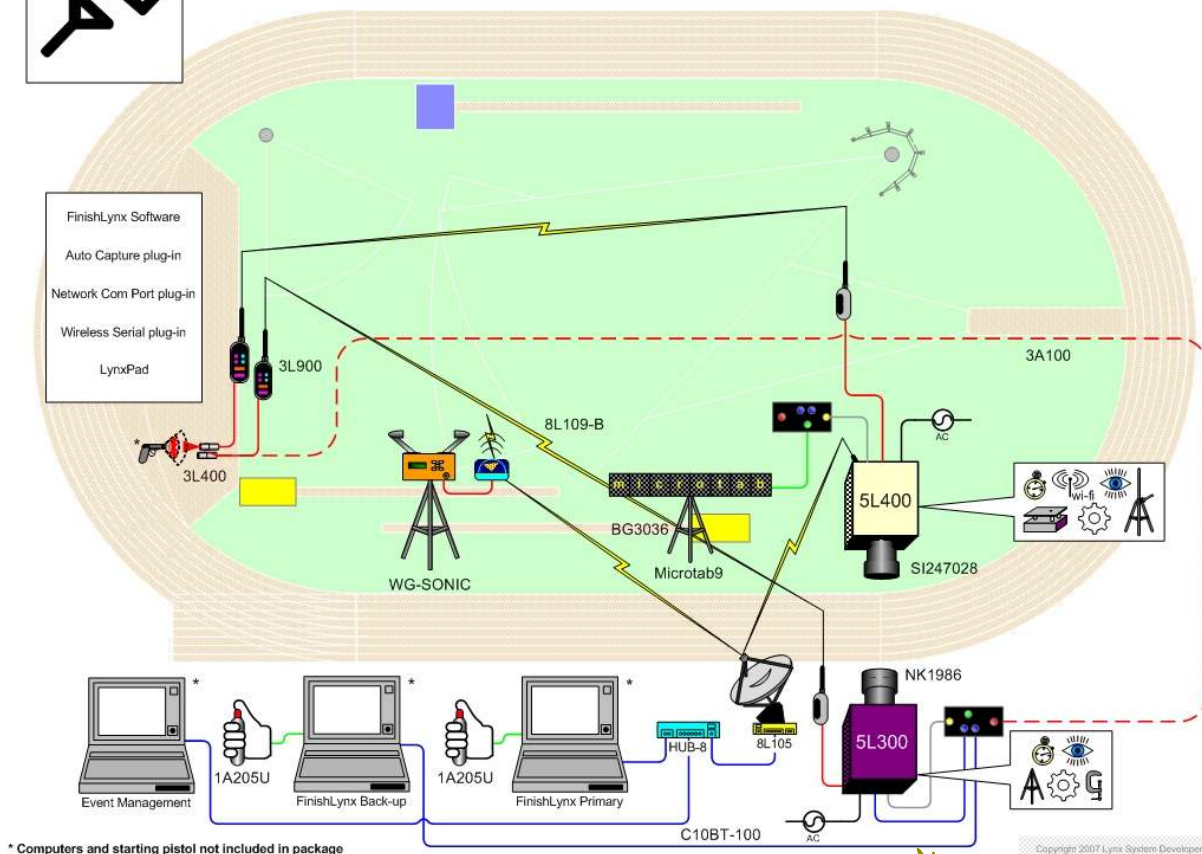

Grand Prix

FÜR MEHR INFORMATIONEN ZU DIESEM PAKET:

LYNX
Sports
Results
Technology

179 Ward Hill Ave Haverhill, MA 01835
Tel: (978) 556 9780
Fax: (978) 556 9781
Email: intlsales@finishlynx.com
www.finishlynx.com/international
www.zeitmessung.de
www.sifi-timing.de